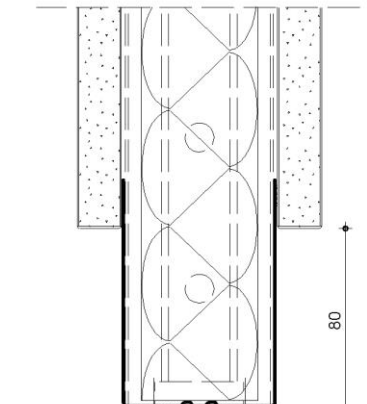

fecowand

Genuss für Augen und Ohren

Vollwand:

in Melamin reinweiss
und in Eiche furniert

Türelement:

Volltüre:
60 mm mit Falz
amerikanischer Nussbaum
und in Eiche furniert

Raster:

Standard 1000 mm
individuell planbar

fecowand

Wandanschluss M 1:2

Vollbeplankung M 1:2

Vollbeplankung mit Regalständer M 1:2

Ecke M 1:2

Vollbeplankung / Türzarge M 1:2

Doku 1.13

fecowand

Vollbeplankung M 1:2

Doku 1.13

Vollbeplankung M 1:2