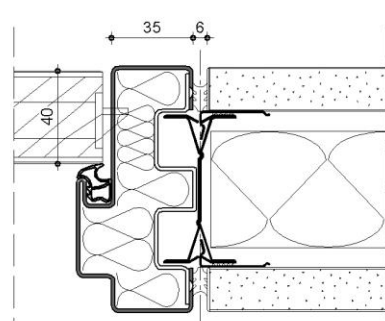

fecowand

Genuss für Augen und Ohren

Vollwand:

in Melamin reinweiss
und in Eiche furniert

Türelement:

Volltüre:
60 mm mit Falz
amerikanischer Nussbaum
und in Eiche furniert

Raster:

Standard 1000 mm
individuell planbar

fecowand

Wandanschluss M 1:2

Vollbeplankung M 1:2

Vollbeplankung mit Regalständer M 1:2

Ecke M 1:2

Vollbeplankung / Türzarge M 1:2

Doku 1.13

fecowand

Vollbeplankung M 1:2

Doku 1.13

Vollbeplankung M 1:2