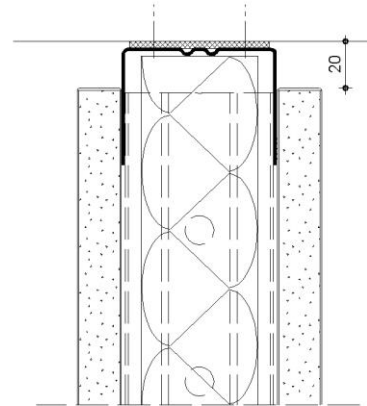

fecowand

Genuss für Augen und Ohren

Vollwand:

in Melamin reinweiss
und in Eiche furniert

Türelement:

Volltüre:
60 mm mit Falz
amerikanischer Nussbaum
und in Eiche furniert

Raster:

Standard 1000 mm
individuell planbar

fecowand

Wandanschluss M 1:2

Vollbeplankung M 1:2

Vollbeplankung mit Regalständer M 1:2

Ecke M 1:2

Vollbeplankung / Türzarge M 1:2

Doku 1.13

fecowand

Vollbeplankung M 1:2

Doku 1.13

Vollbeplankung M 1:2