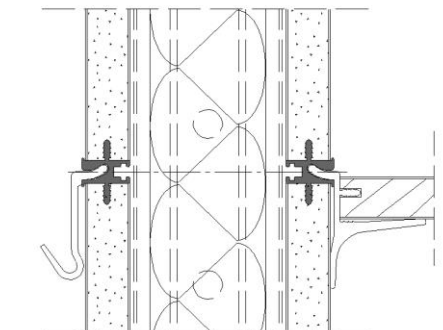

fecowand

Genuss für Augen und Ohren

Vollwand:

in Melamin reinweiss
und in Eiche furniert

Türelement:

Volltüre:
60 mm mit Falz
amerikanischer Nussbaum
und in Eiche furniert

Raster:

Standard 1000 mm
individuell planbar

fecowand

Wandanschluss M 1:2

Vollbeplankung M 1:2

Vollbeplankung mit Regalständer M 1:2

Ecke M 1:2

Vollbeplankung / Türzarge M 1:2

Doku 1.13

fecowand

Vollbeplankung M 1:2

Doku 1.13

Vollbeplankung M 1:2