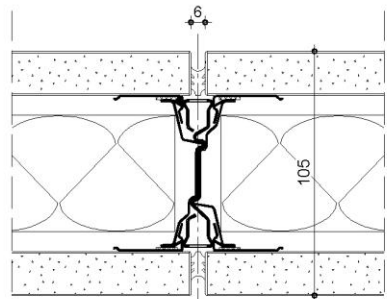

fecowand

Genuss für Augen und Ohren

Vollwand:

in Melamin reinweiss
und in Eiche furniert

Türelement:

Volltüre:
60 mm mit Falz
amerikanischer Nussbaum
und in Eiche furniert

Raster:

Standard 1000 mm
individuell planbar

fecowand

Wandanschluss M 1:2

Vollbeplankung M 1:2

Vollbeplankung mit Regalständer M 1:2

Ecke M 1:2

Vollbeplankung / Türzarge M 1:2

Doku 1.13

fecowand

Vollbeplankung M 1:2

Doku 1.13

Vollbeplankung M 1:2