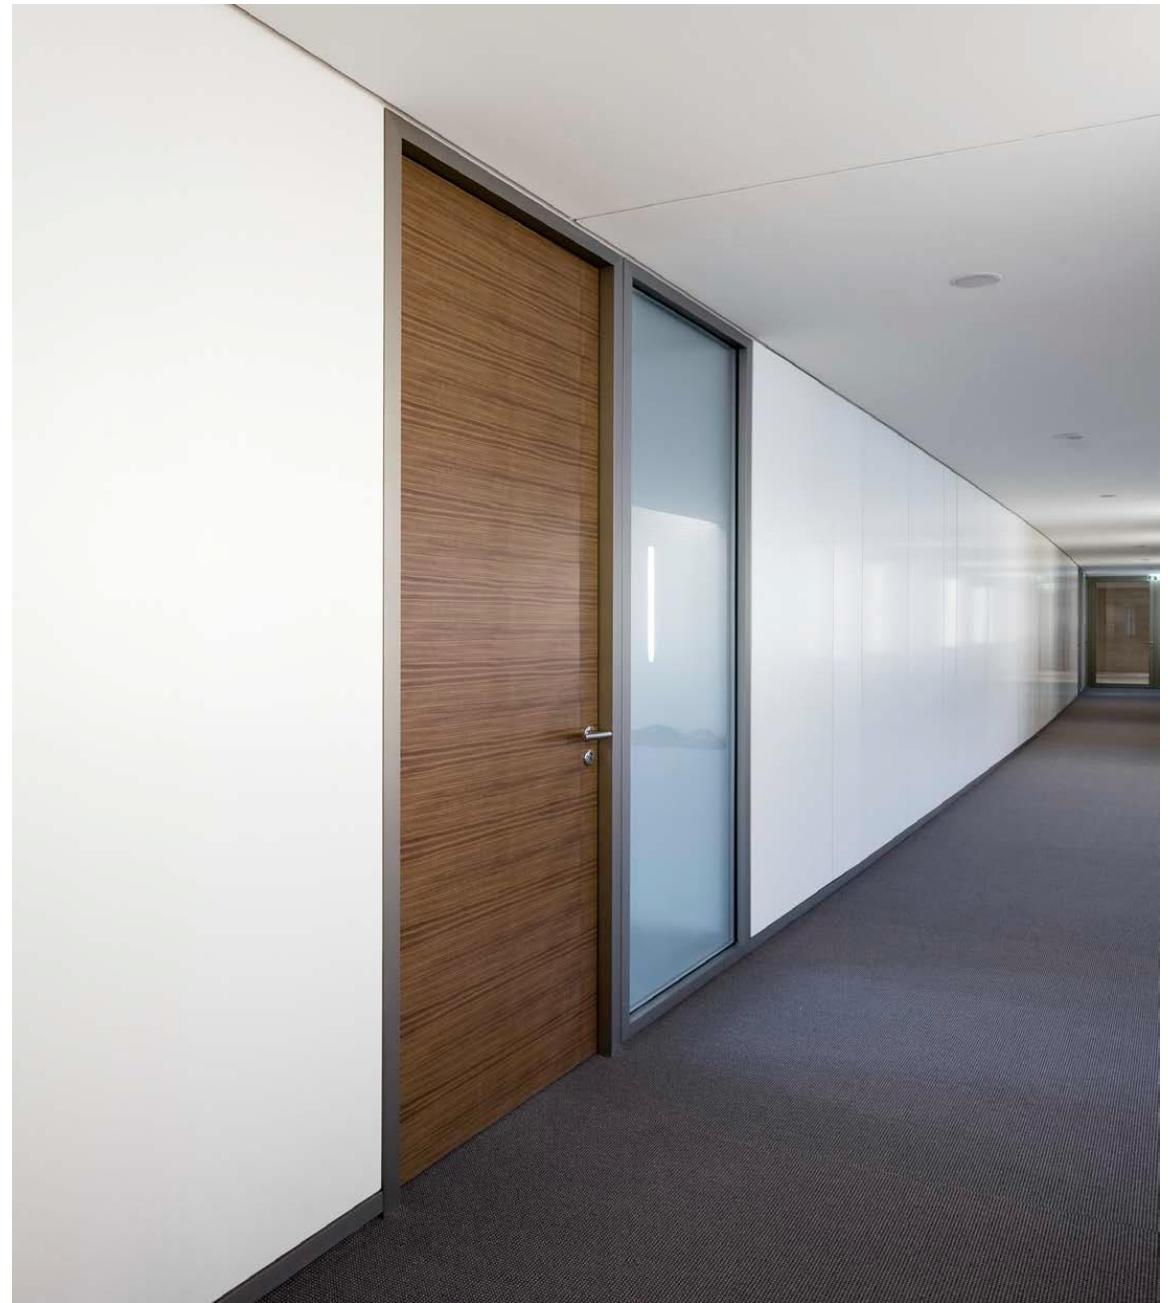

fecowand

Genuss für Augen und Ohren

Vollwand:

in Melamin reinweiss
und in Eiche furniert

Türelement:

Volltüre:
60 mm mit Falz
amerikanischer Nussbaum
und in Eiche furniert

Raster:

Standard 1000 mm
individuell planbar

fecowand

Wandanschluss M 1:2

Vollbeplankung M 1:2

Vollbeplankung mit Regalständer M 1:2

Ecke M 1:2

Vollbeplankung / Türzarge M 1:2

Doku 1.13

fecowand