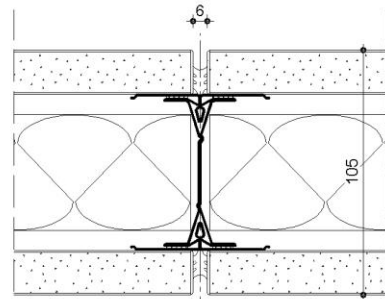

fecowand

Genuss für Augen und Ohren

Vollwand:

in Melamin reinweiss
und in Eiche furniert

Türelement:

Volltüre:
60 mm mit Falz
amerikanischer Nussbaum
und in Eiche furniert

Raster:

Standard 1000 mm
individuell planbar

fecowand

Wandanschluss M 1:2

Vollbeplankung M 1:2

Vollbeplankung mit Regalständer M 1:2

Ecke M 1:2

Vollbeplankung / Türzarge M 1:2

Doku 1.13

fecowand

Vollbeplankung M 1:2

Doku 1.13

Vollbeplankung M 1:2