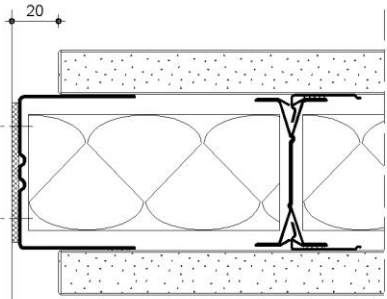

fecowand

Genuss für Augen und Ohren

Vollwand:

in Melamin reinweiss
und in Eiche furniert

Türelement:

Volltüre:
60 mm mit Falz
amerikanischer Nussbaum
und in Eiche furniert

Raster:

Standard 1000 mm
individuell planbar

fecowand

Wandanschluss M 1:2

Vollbeplankung M 1:2

Vollbeplankung mit Regalständer M 1:2

Ecke M 1:2

Vollbeplankung / Türzarge M 1:2

Doku 1.13

fecowand