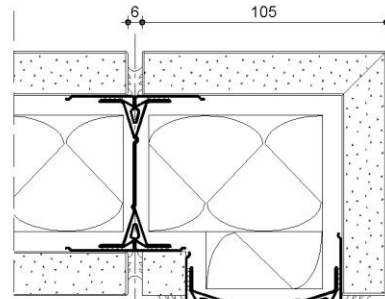

fecowand

Genuss für Augen und Ohren

Vollwand:

in Melamin reinweiss
und in Eiche furniert

Türelement:

Volltüre:
60 mm mit Falz
amerikanischer Nussbaum
und in Eiche furniert

Raster:

Standard 1000 mm
individuell planbar

fecowand

Wandanschluss M 1:2

Vollbeplankung M 1:2

Vollbeplankung mit Regalständer M 1:2

Ecke M 1:2

Vollbeplankung / Türzarge M 1:2

Doku 1.13

fecowand

Vollbeplankung M 1:2

Doku 1.13

Vollbeplankung M 1:2