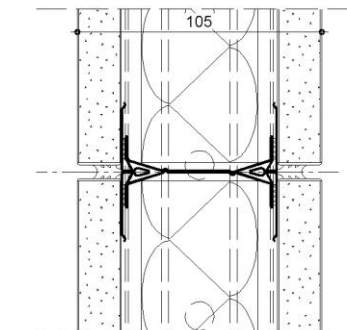

fecowand

Genuss für Augen und Ohren

Vollwand:

in Melamin reinweiss
und in Eiche furniert

Türelement:

Volltüre:
60 mm mit Falz
amerikanischer Nussbaum
und in Eiche furniert

Raster:

Standard 1000 mm
individuell planbar

fecowand

Wandanschluss M 1:2

Vollbeplankung M 1:2

Vollbeplankung mit Regalständer M 1:2

Ecke M 1:2

Vollbeplankung / Türzarge M 1:2

Doku 1.13

fecowand

Vollbeplankung M 1:2

Doku 1.13

Vollbeplankung M 1:2