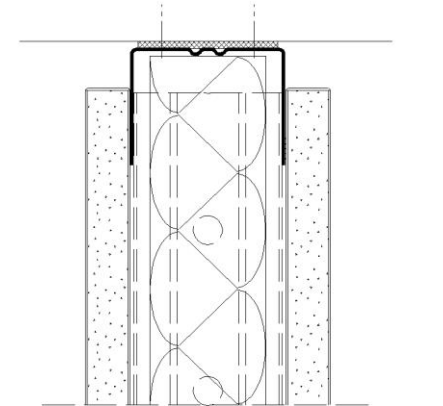

fecowand

Genuss für Augen und Ohren

Vollwand:

in Melamin reinweiss
und in Eiche furniert

Türelement:

Volltüre:
60 mm mit Falz
amerikanischer Nussbaum
und in Eiche furniert

Raster:

Standard 1000 mm
individuell planbar

fecowand

Wandanschluss M 1:2

Vollbeplankung M 1:2

Vollbeplankung mit Regalständer M 1:2

Ecke M 1:2

Vollbeplankung / Türzarge M 1:2

Doku 1.13

fecowand

Vollbeplankung M 1:2

Doku 1.13

Vollbeplankung M 1:2