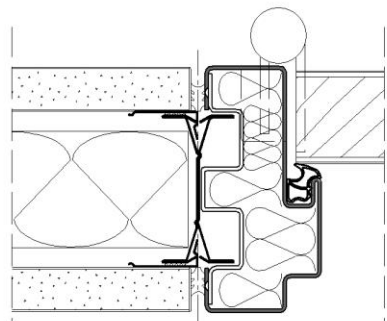

fecowand

Genuss für Augen und Ohren

Vollwand:

in Melamin reinweiss
und in Eiche furniert

Türelement:

Volltüre:
60 mm mit Falz
amerikanischer Nussbaum
und in Eiche furniert

Raster:

Standard 1000 mm
individuell planbar

fecowand

Wandanschluss M 1:2

Vollbeplankung M 1:2

Vollbeplankung mit Regalständer M 1:2

Ecke M 1:2

Vollbeplankung / Türzarge M 1:2

Doku 1.13

fecowand

Vollbeplankung M 1:2

Doku 1.13

Vollbeplankung M 1:2